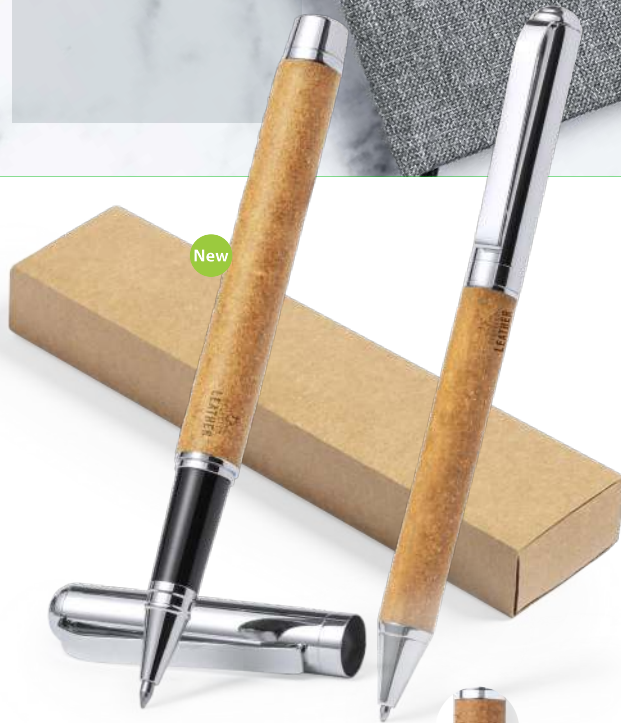

Root

New

Higolf 1681

Stylo. Polyester RPET/ Métal.

Pen. Polyester RPET/ Metal.

📏 Ø 1 × 13.1 cm

📦 200 / 50

🏷️ Print Code: D(1), B(4), L1