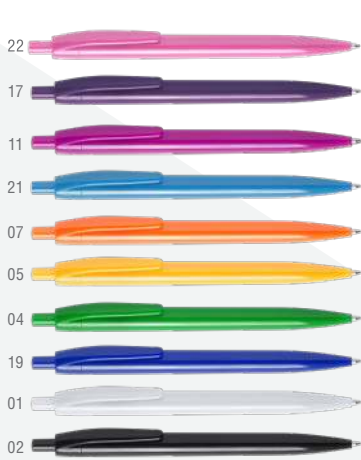

Clexton 5014

Stylo.
Pen.

Ø 1.3 x 14 cm 1000 / 50
Print Code: A(4)

02 03 21 05 07 11 19

Tinkin 6074

Stylo.
Pen.

Ø 1.3 x 14 cm 1000 / 50 Print Code: A(4)

The
Best
Price

03

04

02 01 19 04 05 03 07 11

Zeril 6075

Stylet Bille.
Stylus Touch Ball Pen.

Ø 1.3 x 14 cm 1000 / 50 Print Code: A(4)

! +10.000 uds
PRINTING 12% Dto.

Blacks 5557