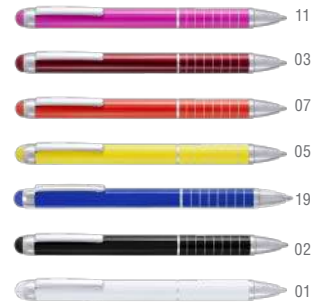

Ø 1 x 13.7 cm 1000 / 50 Print Code: B(4)

01 02 03 04 05 07

Parlex 6346

Stylo Bille. Recharge Jumbo.
Stylus Touch Ball Pen. Jumbo Refill.

Ø 1 x 14.5 cm 1000 / 50 Print Code: A(4)

19

11 03 07 05 19 02 01

Nilf 4646

Stylo Bille.
Stylus Touch Ball Pen.

Ø 0.9 x 12.5 cm 1000 / 50 Print Code: A(4)

04

470

WRITING

02

03

Gel Ink.