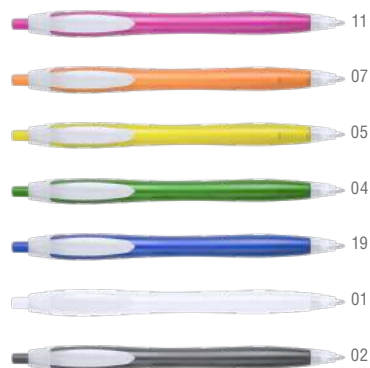

! +10.000 uds
PRINTING 12% Dto.

Sagur 4037

Stylét Bille.

Stylus Touch Ball Pen.

+10.000 uds
PRINTING 12% Dto.

Ø 1 x 13.5 cm 1000 / 50 Print Code: A(4)

Lucke 4727

Stylo.