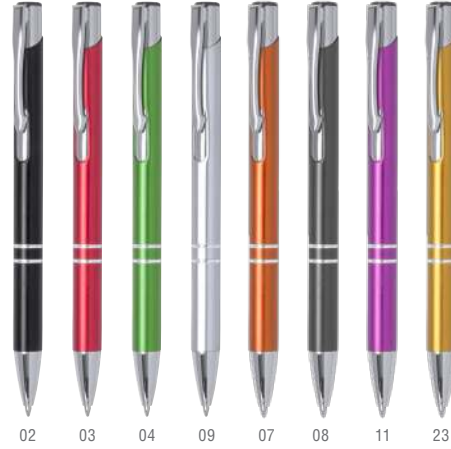

02 03 04 09 07 08 11 23

Trocum 5418

Stylo. Aluminium. Recharge Jumbo.
Pen. Aluminium. Jumbo Refill.

Ø 1 × 13.7 cm 500 / 50 Print Code: B(4), L1

! +5.000 uds
PRINTING 12% Dto.

METALLIC FINISH

19