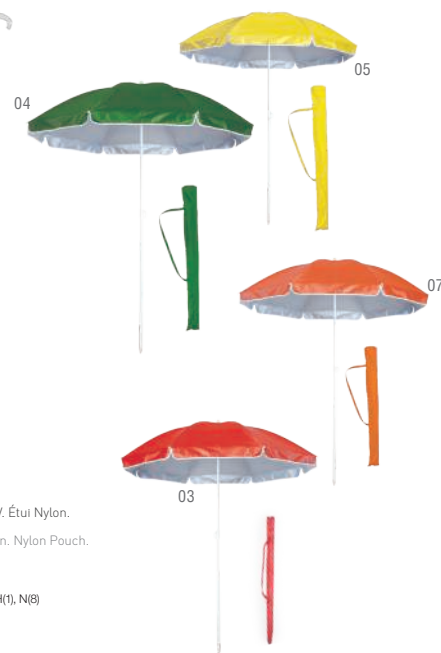

Sandok 5490

Parasol. Nylon. Reclinable. Protection Rayons UV. Étui Nylon.
Beach Umbrella. Nylon. Reclinable. UV Protection. Nylon Pouch.

☰ Ø 200 cm   📦 12   🏷️ Print Code: H(1), N(8)