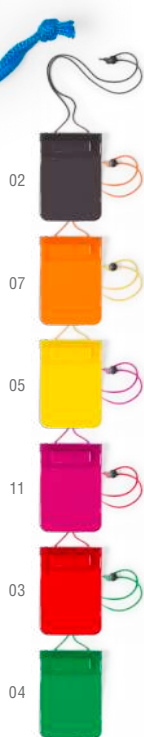

Arsax 4777

Fourre-Tout. PVC. Imperméable. Écran Tactile.
Multipurpose Bag. PVC. Waterproof. Touch Screen.

13 x 24.5 cm 300 / 50 Print Code: E(1)

Rokdem 1610

Fourre-Tout. PVC. Imperméable. Écran Tactile.
Multipurpose Bag. PVC. Waterproof. Touch Screen.

10 x 23.5 cm 500 / 50 Print Code: E(1)

Tamy 4097

Fourre-Tout. PVC. Imperméable. Écran Tactile.
Multipurpose Bag. PVC. Waterproof. Touch Screen.

13 x 24.5 cm 300 / 50 Print Code: E(1)

Waterpro 3042

Fourre-Tout. PVC. Imperméable. Écran Tactile.
Multipurpose Bag. PVC. Waterproof. Touch Screen.

9.5 x 23 cm 500 / 50 Print Code: E(1)