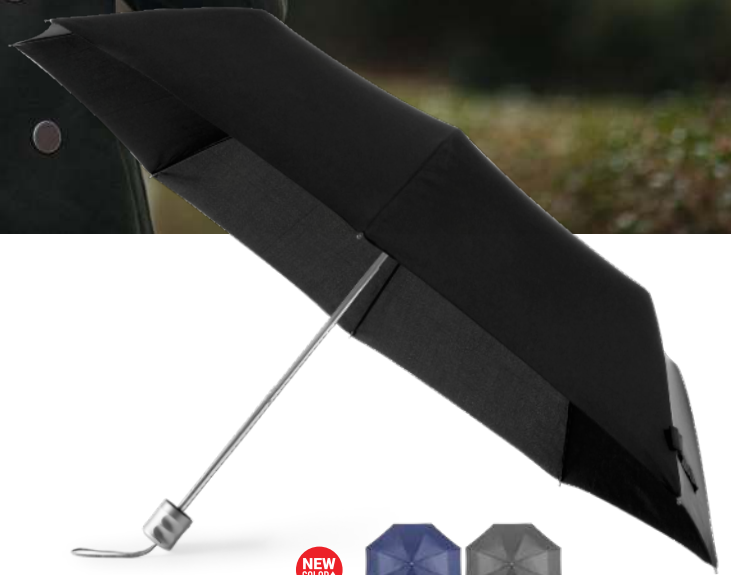

Meslop 4674

Parapluie. Polyester 190T. Varilles Métal. 23". Automatique.
Umbrella. Polyester 190T. Metal Ribs. 23". Automatic.

☞ Ø 105 cm ☞ 25 ☞ Print Code: G(1), N(8), R