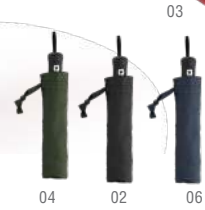

Elmer 3553

Parapluie. Pongée 190T. Varilles Métal. 21". Automatique. Poignée Ergonomique EVA. Étui Pongée.
Umbrella. Pongee 190T. Metal Ribs. 21". Automatic. EVA Ergonomic Handle. Pongee Pouch.

☒ Ø 98 cm ☑ 30 / 10 ☎ Print Code: G(1), N(8)