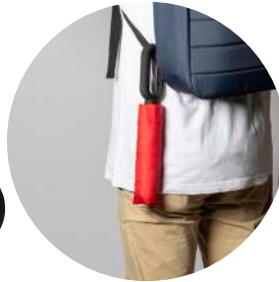

IT'S RAINING AGAIN!

Hamfrey 5552

Parapluie Réversible. Pongée 190T. Varilles Fibre de Verre. 24".
Reversible Umbrella. Pongee 190T. Fibreglass Ribs. 24".

☒ 108 cm ☒ 30 / 10
☒ Print Code: F(1), G(1), N(8), L2

SPECIAL
Hands-Free

Halrum 5706

Parapluie. Polyester 190T. Varilles Fibre de Verre. 23". Automatique. Système Anti-Vent.
Umbrella. Polyester 190T. Fibreglass Ribs. 23". Automatic. Windproof.

☒ 105 cm ☒ 30 / 10 ☒ Print Code: F(1), G(1), N(8), L2, R

IDEAL EXTENSION
FOR BACKPACK

Kolper 6155

Parapluie Extensible. Pongée 190T. Varilles Fibre de Verre. 23". Automatique. Système Anti-Vent.
Extendable Umbrella. Pongee 190T. Fibreglass Ribs. 23". Automatic. Windproof.

☒ 104 x 118 cm ☒ 30 / 10 ☒ Print Code: G(1), N(8)

Brosmon 5707

Parapluie. Pongée 190T. Varilles Fibre de Verre. 21". Système Anti-Vent. Étui Pongée.
Umbrella. Pongee 190T. Fibreglass Ribs. 21". Windproof. Pongee Pouch.

☒ 98 cm ☒ 30 / 10 ☒ Print Code: G(1), N(8), R