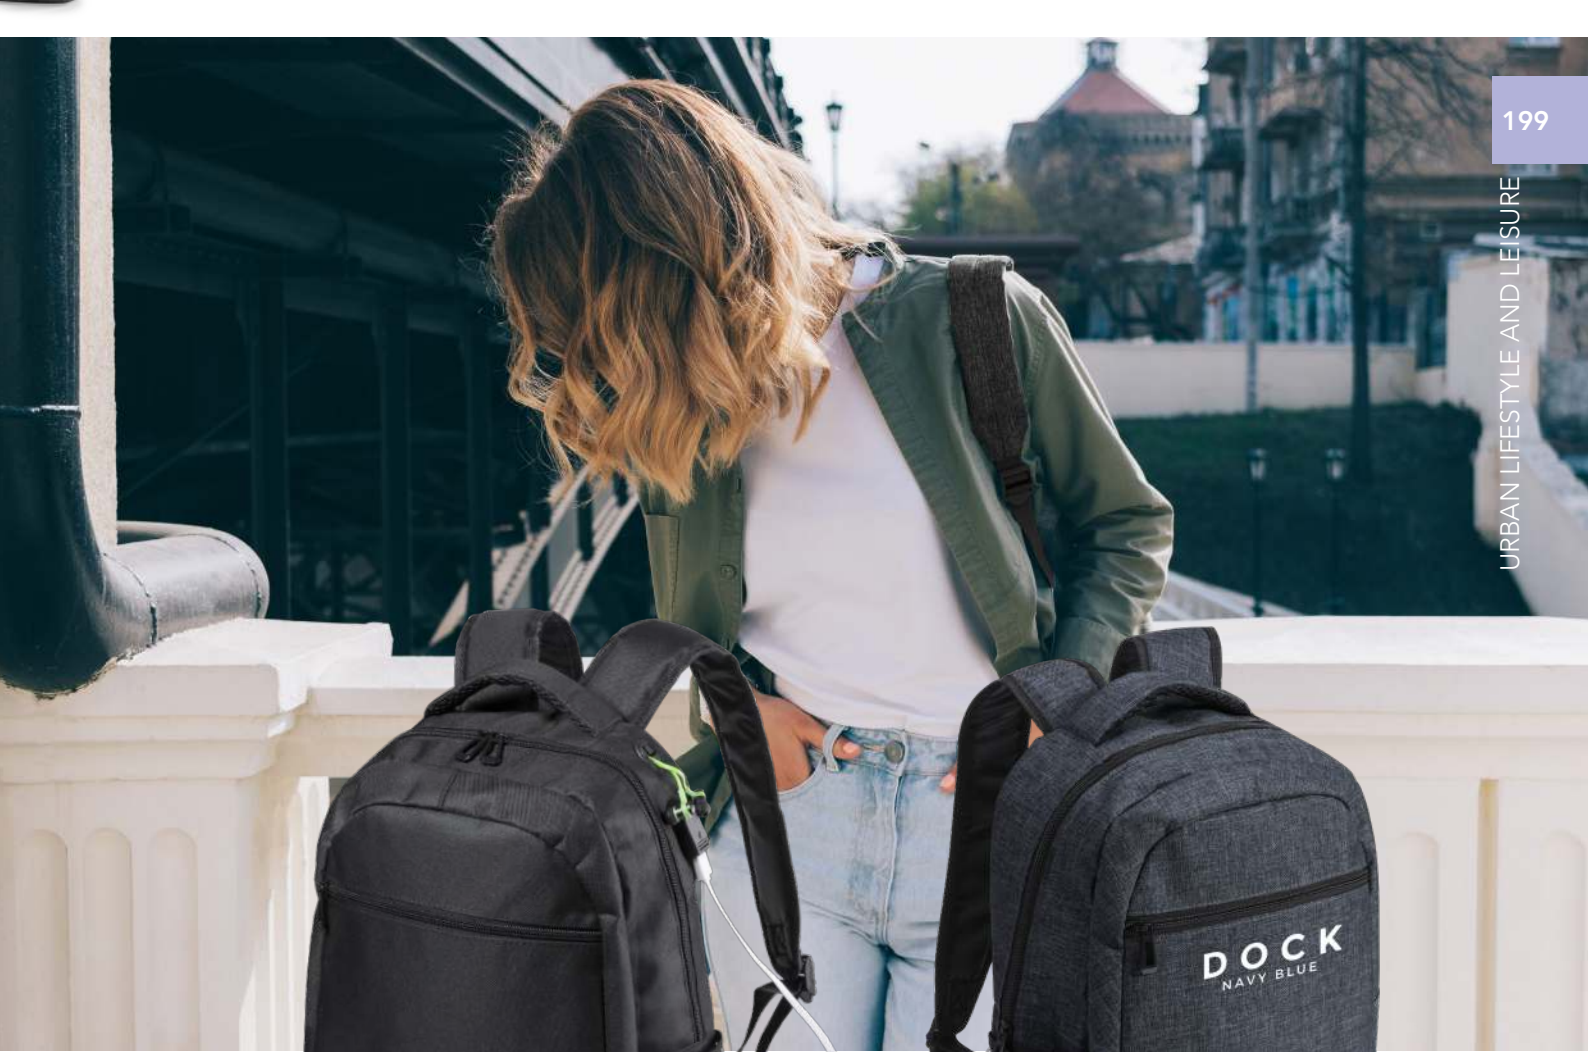

32.5 x 44 x 25 cm 20 Print Code: G(1), N(8)

Halnok 5590

Sac à Dos. Polyester 600D. Connexion USB. Pochette Rembourrée pour Portable et Tablette. Dos et Bretelles Rembourrées.

Backpack. Polyester 600D. USB Connection. Padded Laptop and Tablet Compartment. Padded Back and Shoulder Straps.