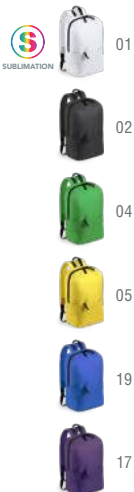

Galpox 6343

Sac à Dos. Polyester 600D. Dos et Bretelles Rembourrées.
Backpack. Polyester 600D. Padded Back and Shoulder Straps.

23 x 36 x 13.5 cm 50 Print Code: F(1), N(8), P, R