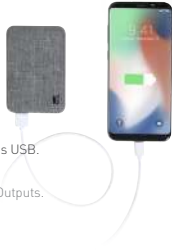

📏 5,7 x 2,4 x 4,5 cm 📦 100 / 50 🗑️ Print Code: E(4), L1

5000 mAh

Reycon 1193

Power Bank. Polyester RPET. 5000 mAh. 2 Sorties USB. Entrée Micro USB et Type C.

Power Bank. Polyester RPET. 5000 mAh. 2 USB Outputs. Micro USB and Type C Input.