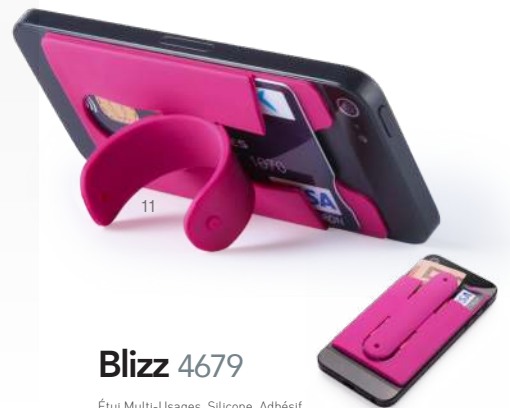

New

Veltux 5638

Lanyard. Silicone.
Lanyard. Silicone.

7 x 58 cm 300 / 50 Print Code: G(1)

Rokdem 1610

Fourre-Tout. PVC. Imperméable. Écran Tactile.
Multipurpose Bag. PVC. Waterproof. Touch Screen.

10 x 23.5 cm 500 / 50 Print Code: E(1)