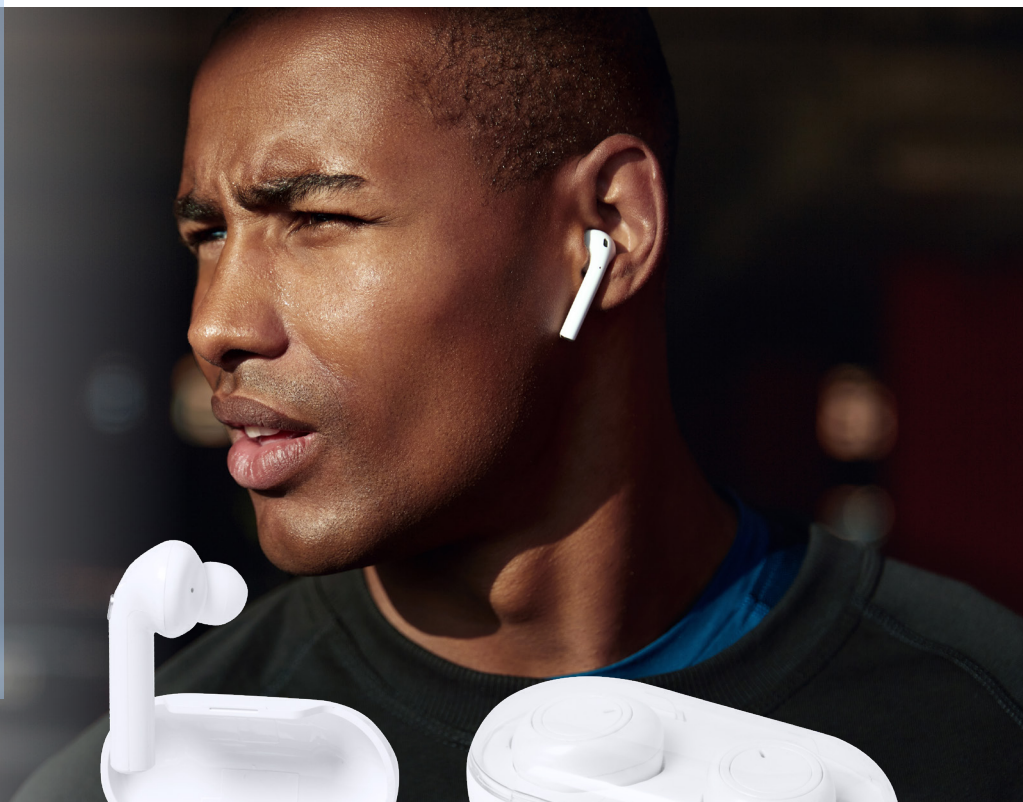

earphones

Aniken 6777

Écouteurs. Connexion Bluetooth. Batterie 35 mAh/ Poste de Charge 400 mAh.

Earphones. Bluetooth Connection. Battery 35 mAh/ Base Carga 400 mAh.

6 x 6,2 x 3,4 cm 100 / 50 Print Code: E(4), W

Merkus 6257

Écouteurs. Connexion Bluetooth. Batterie 50 mAh/ Poste de Charge 250 mAh.

Earphones. Bluetooth Connection. Battery 50 mAh/ Base Carga 250 mAh.

7,2 x 3 x 3,8 cm 100 / 50
Print Code: E(4), W

Sopral 5953

Écouteurs. Connexion Bluetooth. Batterie 50 mAh.

Earphones. Bluetooth Connection. Battery 50 mAh.

Ø 8 x 3,9 cm 200 / 50
Print Code: E(1), F(4)

Stepek 5395

Écouteurs. Connexion Bluetooth. Batterie 55 mAh.

Earphones. Bluetooth Connection. Battery 55 mAh.

5 x 7 x 3 cm 200 / 50 Print Code: E(1), F(4)

19 16 02 01