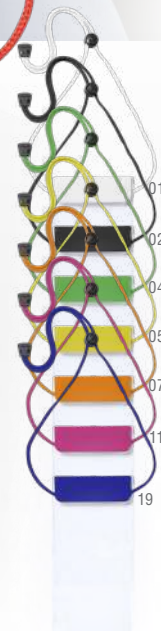

New

Veltux 5638

Lanyard. Silicone.
Lanyard. Silicone.

7 x 58 cm 300 / 50 Print Code: G(1)

Rokdem 1610

Fourre-Tout. PVC. Imperméable. Écran Tactile.
Multipurpose Bag. PVC. Waterproof. Touch Screen.

10 x 23.5 cm 500 / 50 Print Code: E(1)